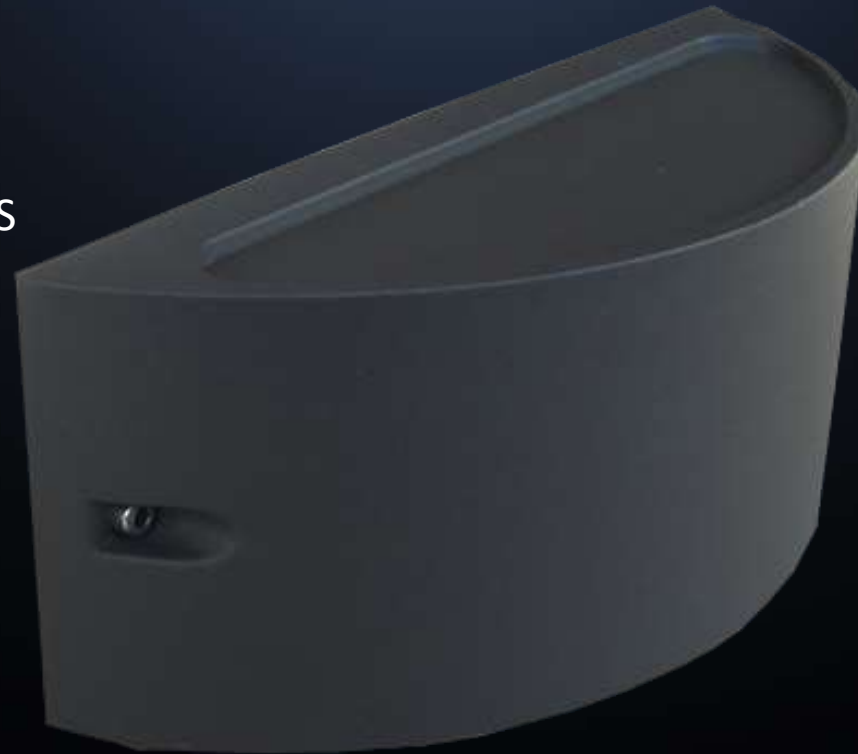

Naziv: VRTNA LAMPA C-0606

Opis:

VRTNA LAMPA ZIDNA DARK

GREY LED SMD 19X0.2W GLASS

DIFFUSER 220-240V

SIZE 76X200

IP65