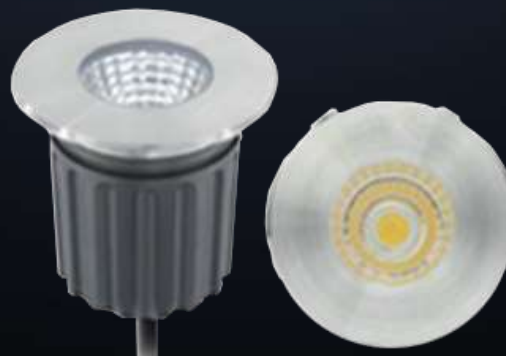

VRTNA LAMPA ZIDNA SILVER
ALUMINIUM BODY+GLASS LED
2X3W 570LM 220-240V IP54
SIZE 100X100X100MM

**MOGUĆNOST USMJERAVANJA
SVJETLOSNOG SNOGA**

NEW

**MASS-light®**

Naziv: ZIDNA LAMPA WQ1110 6W 4000K WH

Opis:

VRTNA LAMPA ZIDNA BIJELA
ALUMINIUM BODY+GLASS LED
2X3W 570LM 220-240V IP54
SIZE 100X100X100MM

NEW

Naziv: VRTNA LAMPA C1041H 10W

Opis:

VRTNA LAMPA DARK

GREY CLEAR

GLASS DIFFUSER LED COB

10W 220-240V IP44

SIZE 650MM

NEW

Naziv: SALLY PY SP-001-BH 4000K 3W IP65

Opis:

ZIDNA LAMPA UGRADNA BIJELA SA KALJENIM STAKLOM
3W 4000K 180LM 2835LED 100-240V BEAM ANGLE 45°X120°
CRI>70 IK06 IP65 SIZE105X81X40MM

Naziv: VRTNA LAMPA UGRADNA PY UL-6W-COB-E 4000K 6W IP67

Opis:

LED VRTNA UGRADNA LAMPA
U POD BK+CHROME 6W 4000K
500LM CRI>80 BEAM ANGLE
36° 24V IP67 IK06
SIZE 65X59MM

Naziv: VRTNA LAMPA C-0606

Opis:

VRTNA LAMPA ZIDNA DARK

GREY LED SMD 19X0.2W GLASS

DIFFUSER 220-240V